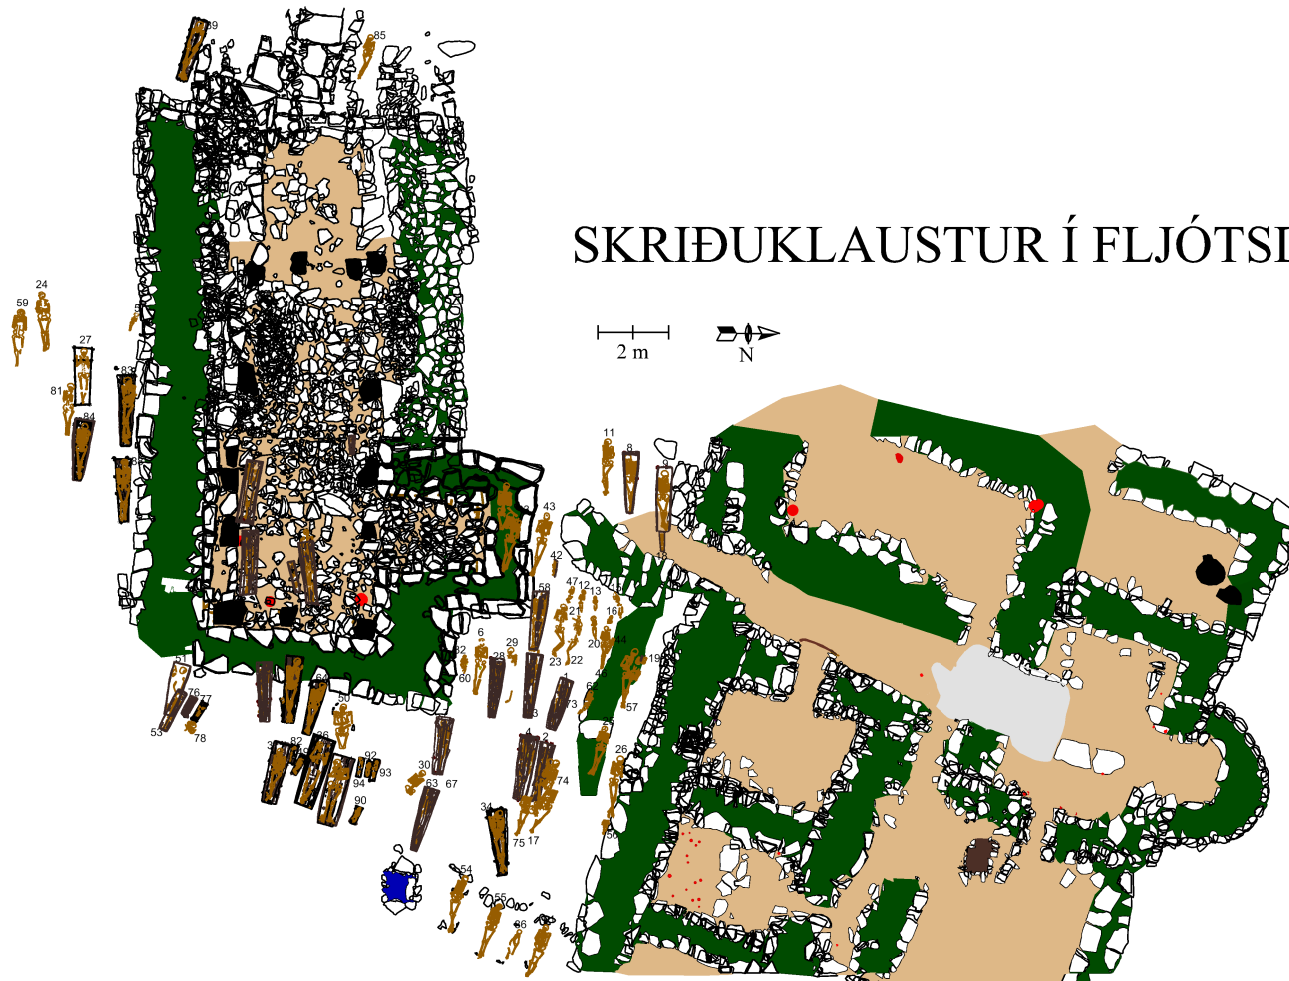

SKRIÐUKLAUSTUR Í FLJÓTSDAL

UPPGRÖFTUR 2002 - 2007

- Veggur frá klausturtíma
- Veggur eftir klausturtíma
- Gólf
- Seyður
- Eldstæði
- Stoðarhola
- Viður
- Brunnur
- Heytóft frá 18./19. öld